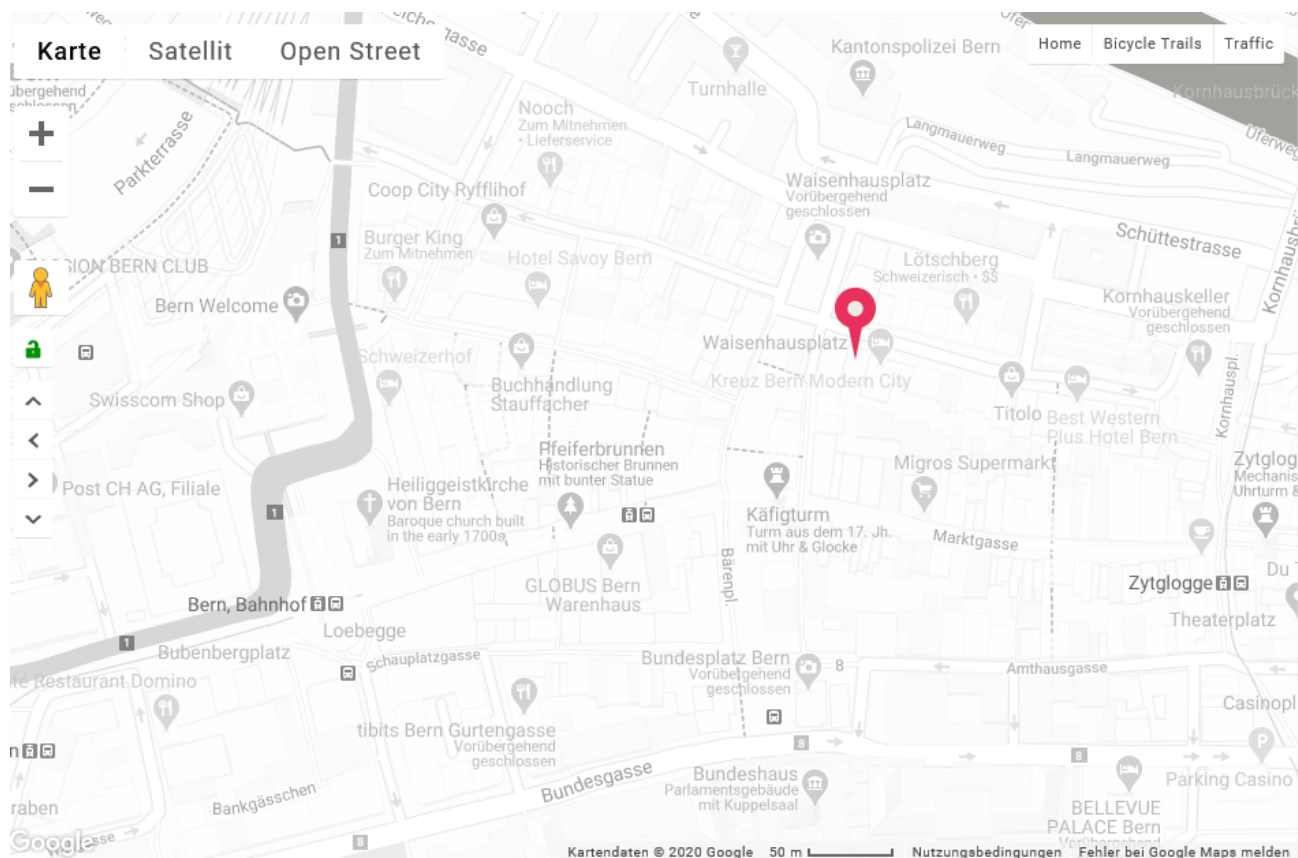

# Kongresszentrum Kreuz, Zeughausgasse 41, 3011 Bern

## PARKING

Auch mit dem Auto ist das Kongresszentrum Kreuz gut erreichbar. Am Waisenhausplatz, wenige Schritte vom Hoteleingang entfernt, liegt das Parkhaus Metro (vergünstigter Nachtтарif für Hotelgäste).

## ZENTRALE LAGE

Das Kongresszentrum Kreuz liegt mitten in der Stadt Bern. Das schöne Altstadtthaus befindet sich nur wenige Gehminuten von Hauptbahnhof, Bundeshaus und Zytglogge entfernt. Einkaufsmöglichkeiten unter historischen Arkaden und ein vielfältiges Kulturangebot liegen gleich um die Ecke.

## ANREISE

Öffentliche Verkehrsmittel: Das Kongresszentrum Kreuz ist vom Hauptbahnhof Bern zu Fuss in 5 Minuten erreichbar. Nächstgelegene Tramhaltestelle: Bärenplatz.  
Parking: Auch mit dem Auto ist das Kongresszentrum Kreuz gut erreichbar. Wenige Schritte davon entfernt liegt das Parkhaus Metro am Waisenhausplatz.